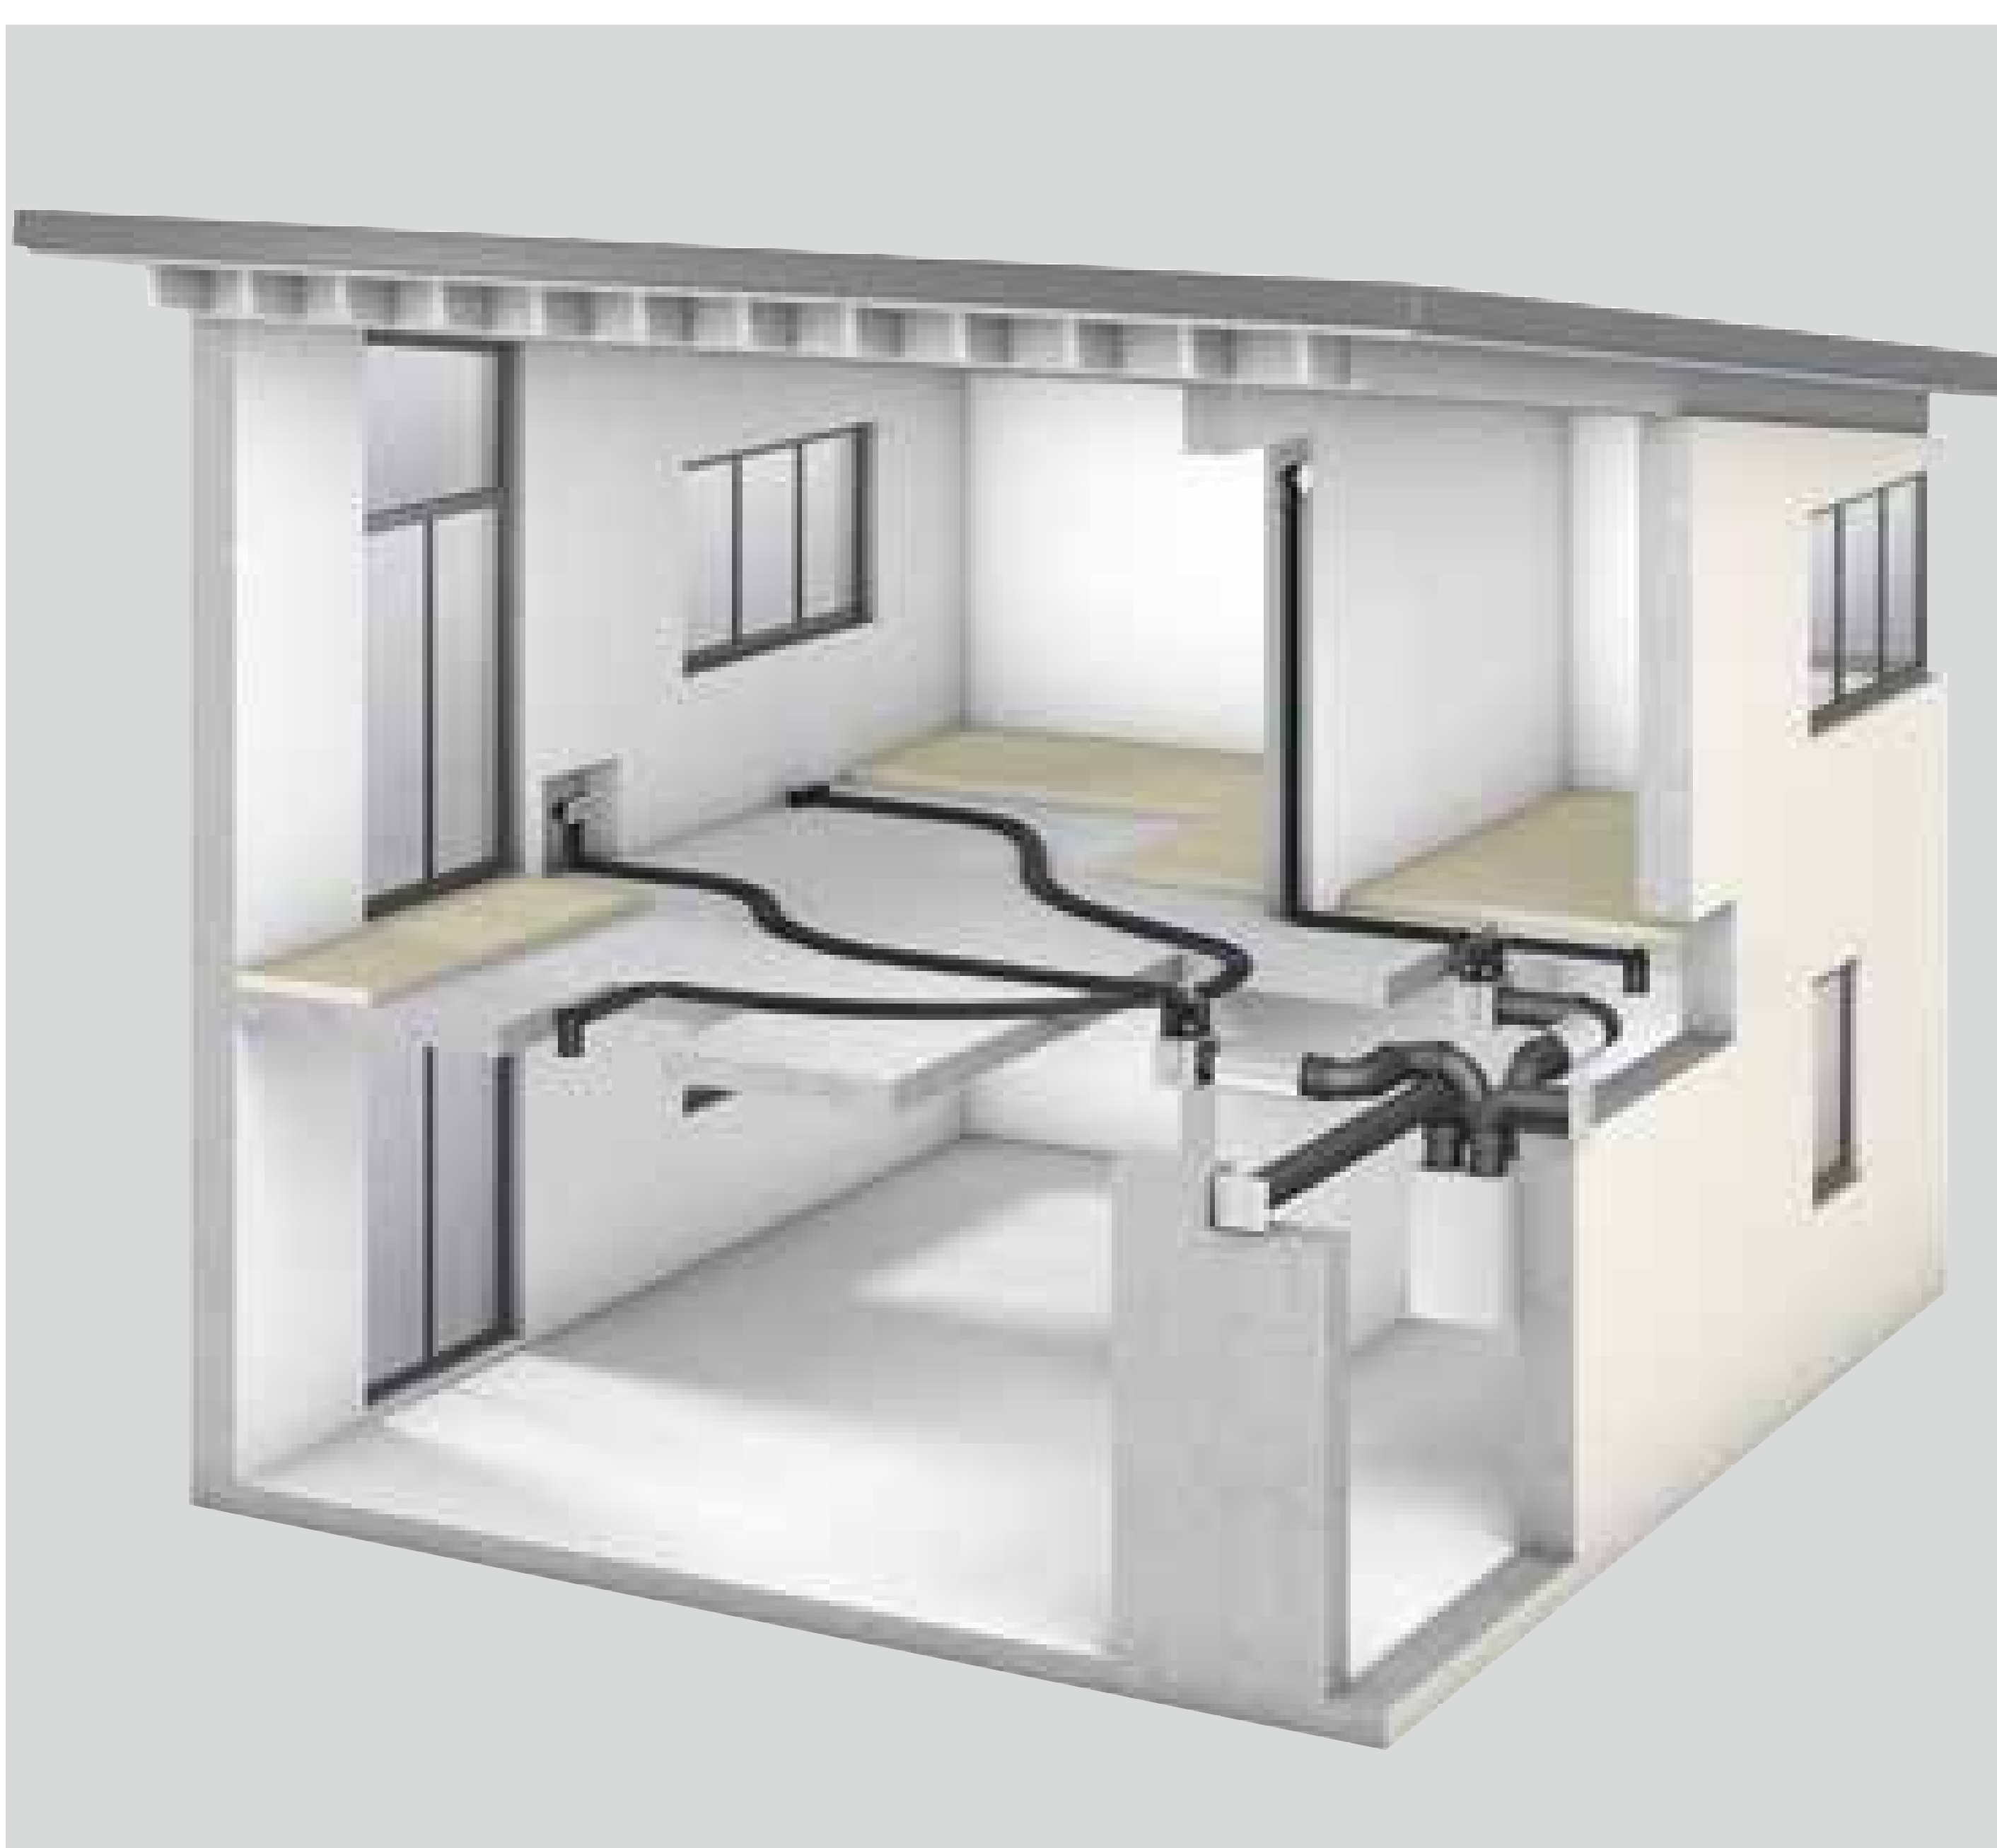

VITOAIR

Click-and-Go-Luftverteilssystem

- + Nahtlose Integration in den Wohnbereich durch adaptives Design der Zuluft- und Abluftventile
- + Höchster Wohnkomfort dank lautloser Luftströmung
- + Effizienter Betrieb durch perfekt abgestimmte Systemkomponenten
- + Hohe Flexibilität der Luftkanäle (flach oder rund)
- + Schnelle, einfache Montage (Click-and-Go)
- + Flexible Lösungen für Neubau und Modernisierung

Das Click-and-Go-Luftverteilssystem von Viessmann ist einfach, schnell und sicher montiert.

Vitoair Zuluft- und Abluftventile in adaptivem Design